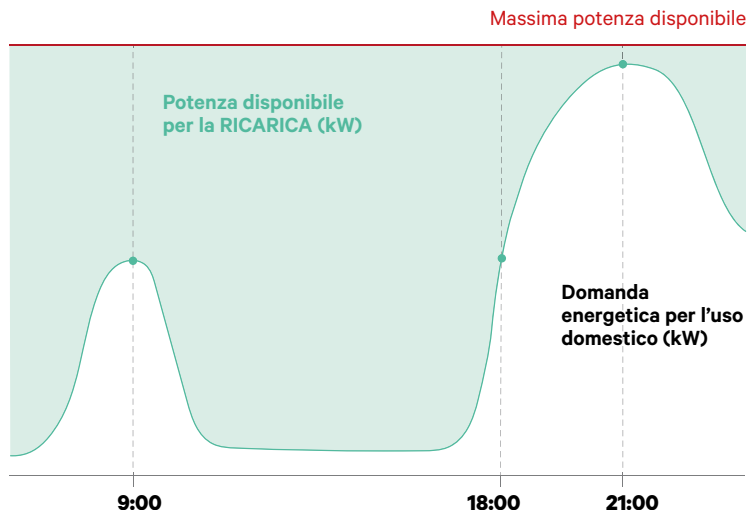

Ottimizza la tua casa con **la ricarica intelligente**

Power Boost

Power Boost distribuisce in modo dinamico l'energia disponibile tra il caricatore e il resto dei dispositivi presenti in casa, per evitare di eccedere la potenza disponibile nel tuo impianto e prevenire i blackout.

- ✓ **RICARICA INTELLIGENTE:**
  Misura la quantità di elettricità che consuma la tua casa e impiega il resto per caricare l'auto.
- ✓ **RICARICA SICURA:**
  Protegge gli impianti elettrici del tuo edificio e la rete locale.
- ✓ **USO OTTIMIZZATO:**
  Carica sempre con la massima potenza disponibile.

**Power Boost è una funzione aggiuntiva al tuo caricatore.
Compatibile con Pulsar Plus, Commander 2 e Quasar.*