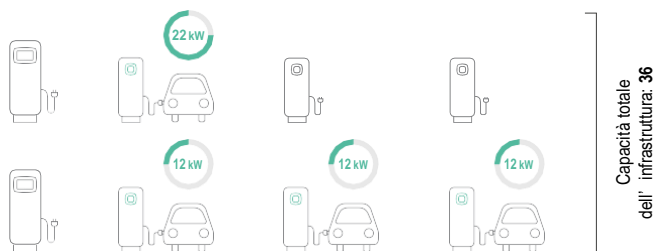

Power Sharing

Il Power Sharing consente di distribuire in modo efficiente una determinata quantità di energia tra tutti i punti di ricarica connessi.

- ✓ **MODULARITÀ:** collega fino a 24 caricabatterie al caricatore principale
- ✓ **MASSIMA FLESSIBILITÀ:** compatibile con ogni tipo di installazione, con una copertura fino a 250 metri.
- ✓ **USO OTTIMIZZATO:** ridistribuisce automaticamente la potenza non utilizzata, per esempio quando un'auto è completamente carica

Dynamic Power Sharing

Il Dynamic Power Sharing misura la potenza disponibile per la rete di ricarica in ogni momento e la distribuisce dinamicamente a tutti i caricatori. In questo modo consente la ricarica simultanea di più veicoli elettrici in meno tempo, usando la potenza disponibile dell'infrastruttura in maniera più efficiente ed equilibrata.