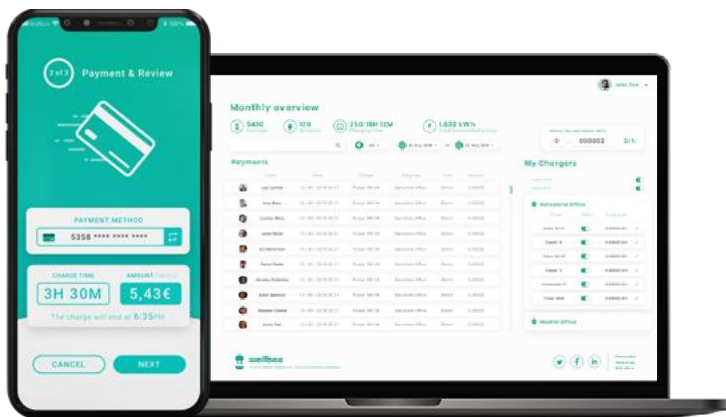

INTERFACCIA UTENTE

Stato del caricatore	LED RGB / Informazioni a schermo / myWallbox App y Portale
Interfaccia utente	Schermo touch screen da 7" / myWallbox App y Portale
Identificazione utente	Codice PIN / RFID / myWallbox App

CONNETTIVITÀ

Connettività	Bluetooth / Wi-Fi / Ethernet / 4G (Opzionale)
--------------	---

Ricarica intelligente. Risparmia energia e denaro

myWallbox

PIANI DI ABBONAMENTO:

Basic

FREE

Standard